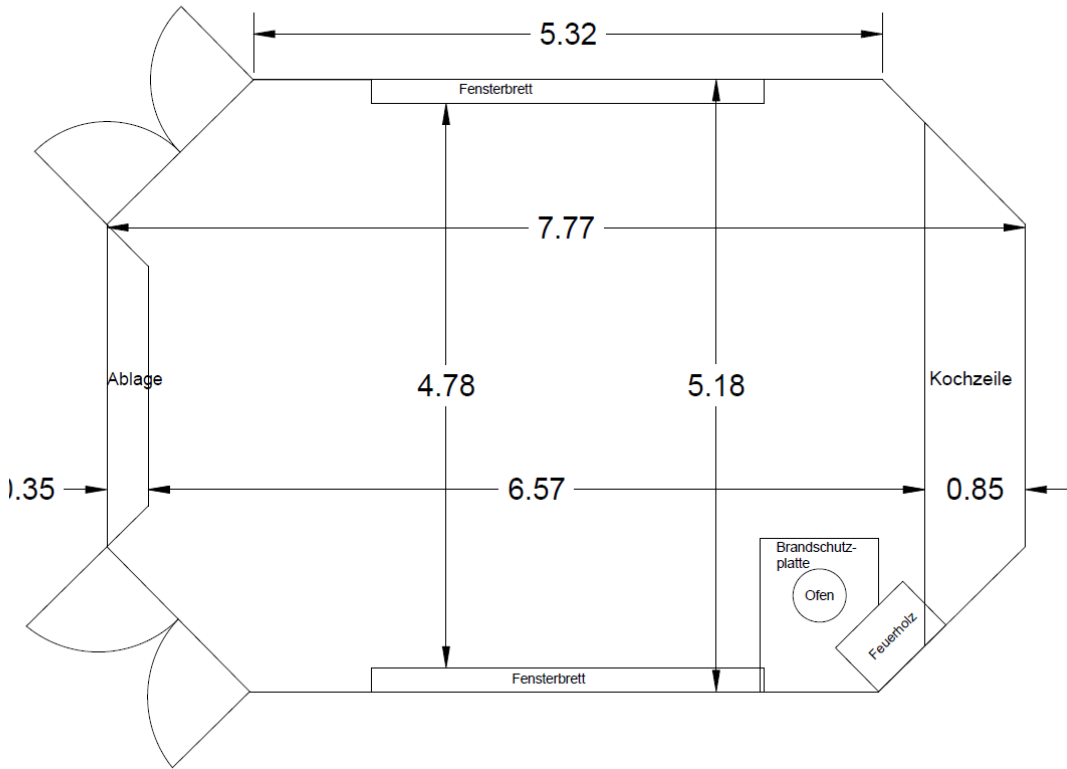

Wir können euch für 40 Euro auch einen GasGrill ausleihen:

Die Musikanlage: