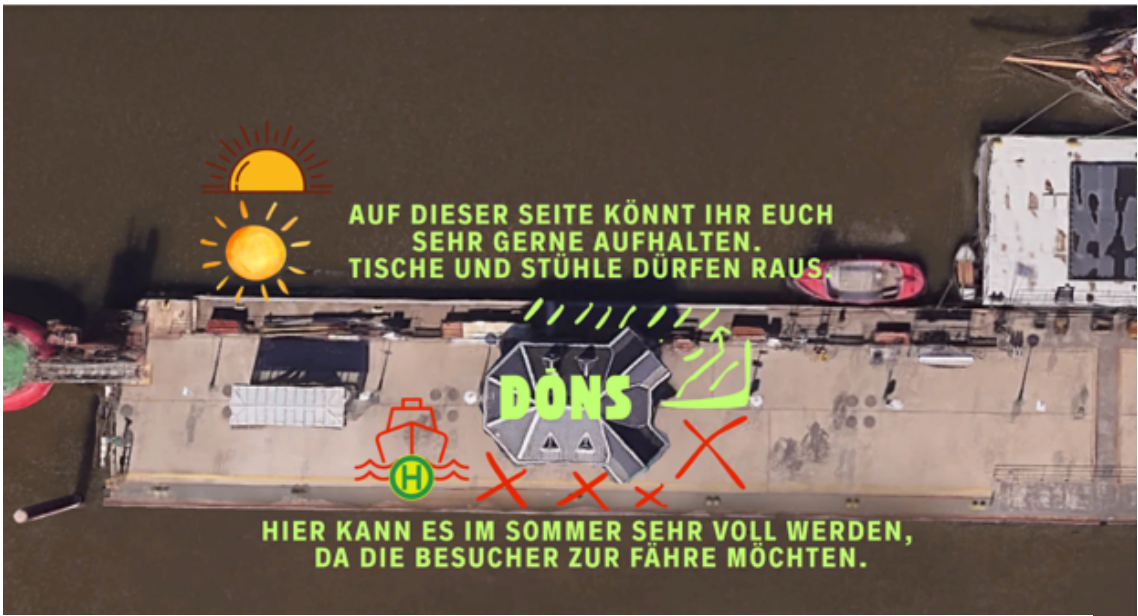

Wir können euch für 40 Euro auch einen GasGrill ausleihen:

Die Musikanlage: